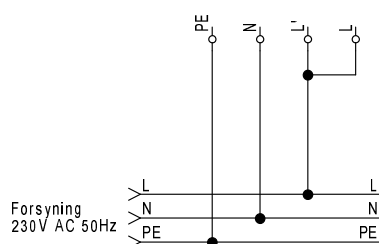

Ledningstilslutning