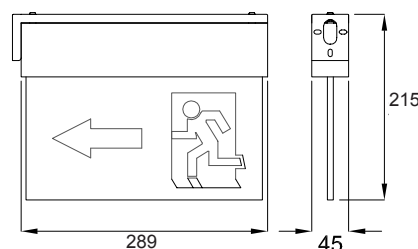

Skilt B
Henvisning
mod højre

Skilt C
Henvisning
mod venstre

Skilt F
Henvisning i
to retninger

Bestilling:

Varenavn: SL-FOX/LED	Varenr.: 104263	På væg, ud fra væg, på loft
Varenavn: SL-FOX18/LED	Varenr.: 104265	Enkelt/dobbelt for wire
Varenavn: SL-FOX22/LED	Varenr.: 104267	Indbyg. planforsænket i loft

HUSK at tilslutte batteriet inden tilslutning til nettet.

Nedhængt i wire

Ledningstilslutning

Armatur på væg

Planforsænket i loft

Udskæringsmål: 355 x 65 mm

Armatur på loft

Armatur ud fra væg