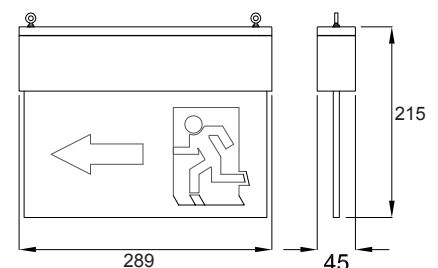

Skilt B
Henvisning
mod højre

Skilt C
Henvisning
mod venstre

Skilt F
Henvisning i
to retninger

Bestilling:

Varenavn: SL-FOX/LED	Varenr.: 104263	På væg, ud fra væg, på loft
Varenavn: SL-FOX18/LED	Varenr.: 104265	Enkelt/dobbelt for wire
Varenavn: SL-FOX22/LED	Varenr.: 104267	Indbyg. planforsænket i loft

HUSK at tilslutte batteriet inden tilslutning til nettet.

Nedhængt i wire

Ledningstilslutning

Armatur på væg

Planforsænket i loft

Udskæringsmål: 355 x 65 mm

Armatur på loft

Armatur ud fra væg