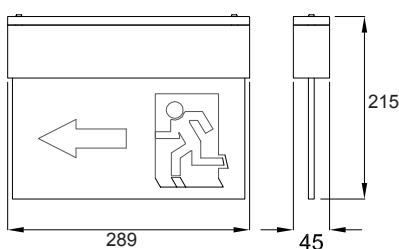

HUSK at tilslutte batteriet inden tilslutning til nettet.

Nedhængt i wire

Ledningstilslutning

Armatur på væg

Planforsænket i loft

Udskæringsmål: 355 x 65 mm

Armatur på loft

Armatur ud fra væg