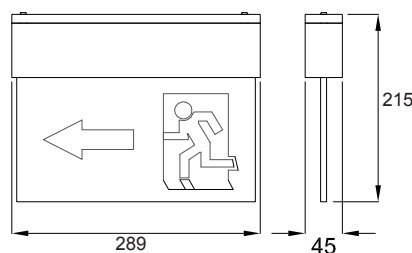

HUSK at tilslutte batteriet inden tilslutning til nettet.

Nedhængt i wire

Ledningstilslutning

Armatur på væg

Planforsænket i loft

Udskæringsmål: 355 x 65 mm

Armatur på loft

Armatur ud fra væg