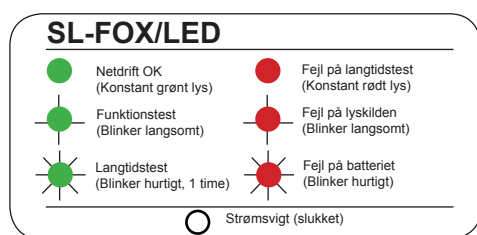

SL-FOX/LED

Vers. 03

Tilbehør:

Piktogram F:	Pil i to retninger, enkeltsidet	Varenr.: 030875
Piktogram F/F:	Pil i to retninger, dobbeltsidet	Varenr.: 030875+030876

Reserve dele:

Batteri:	BAT. PAKKE 4,8V 0,8Ah NiMh AAA FOX	Varenr.: 360405-ES

Selvtest

Test udføres automatisk 1 x hver uge (ca. 30 sekunders varighed) samt 1 x årligt (ca. 120 minutters varighed). Evt. fejl indikeres via lysdiode.

Første ugentlige test starter 20 timer efter idriftsætning.
Første årlige test starter 24 timer efter idriftsætning.

HUSK at tilslutte batteriet inden tilslutning til nettet.