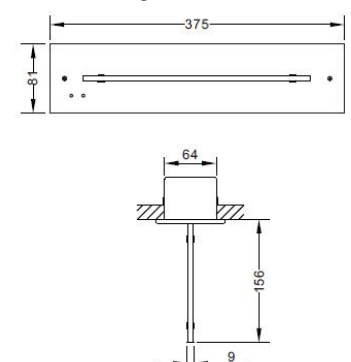

HUSK at tilslutte batteriet inden tilslutning til nettet.

Nedhængt i wire

Ledningstilslutning

Armatur på væg

Planforsænket i loft

Udskæringsmål: 355 x 65 mm

Armatur på loft

Armatur ud fra væg