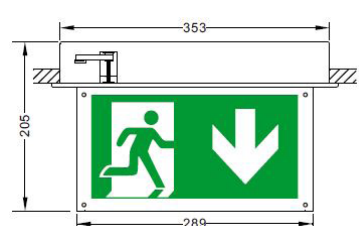

HUSK at tilslutte batteriet inden tilslutning til nettet.

Nedhængt i wire

Ledningstilslutning

Armatur på væg

Planforsænket i loft

Udskæringsmål: 355 x 65 mm

Armatur på loft

Armatur ud fra væg