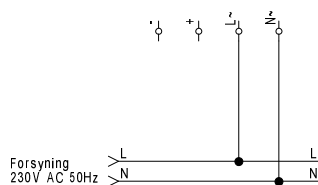

Ledningstilslutning