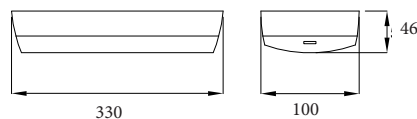

Armatur på væg/loft