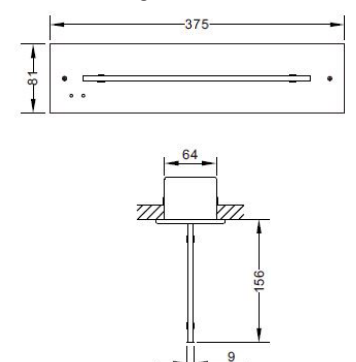

HUSK at tilslutte batteriet inden tilslutning til nettet.

Nedhængt i wire

Ledningstilslutning

Armatur på væg

Planforsænket i loft

Udskæringsmål: 355 x 65 mm

Armatur på loft

Armatur ud fra væg