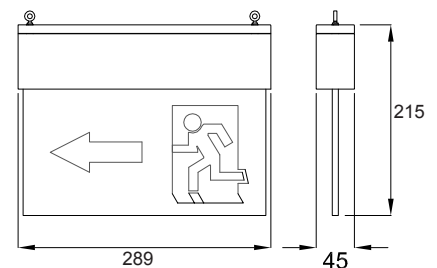

Skilt B
Henvisning
mod højre

Skilt C
Henvisning
mod venstre

Skilt F
Henvisning i
to retninger

Bestilling:

Varenavn: SL-FOX/LED	Varenr.: 104263	På væg, ud fra væg, på loft
Varenavn: SL-FOX18/LED	Varenr.: 104265	Enkelt/dobbelt for wire
Varenavn: SL-FOX22/LED	Varenr.: 104267	Indbyg. planforsænket i loft

HUSK at tilslutte batteriet inden tilslutning til nettet.

Nedhængt i wire

Ledningstilslutning

Armatur på væg

Planforsænket i loft

Udskæringsmål: 355 x 65 mm

Armatur på loft

Armatur ud fra væg