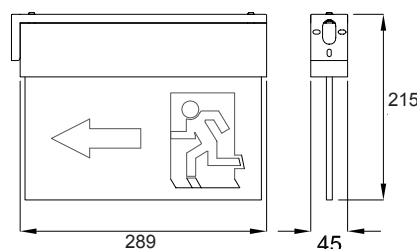

HUSK at tilslutte batteriet inden tilslutning til nettet.

Nedhængt i wire

Ledningstilslutning

Armatur på væg

Planforsænket i loft

Udskæringsmål: 355 x 65 mm

Armatur på loft

Armatur ud fra væg