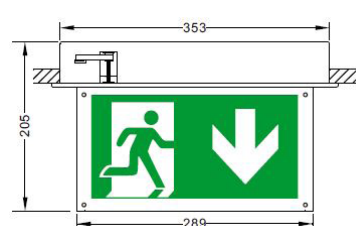

HUSK at tilslutte batteriet inden tilslutning til nettet.

Nedhængt i wire

Ledningstilslutning

Armatur på væg

Planforsænket i loft

Udskæringsmål: 355 x 65 mm

Armatur på loft

Armatur ud fra væg