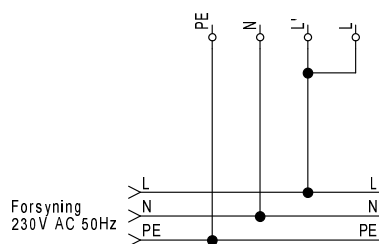

Ledningstilslutning