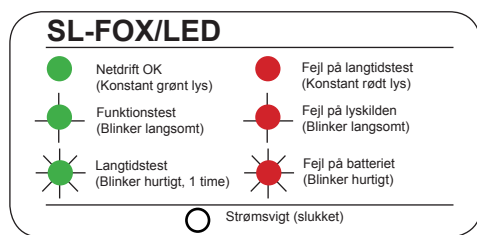

SL-FOX/LED

Vers. 02

Tilbehør:

Piktogram F:	Pil i to retninger, enkeltsidet	Varenr.: 030875
Piktogram F/F:	Pil i to retninger, dobbeltsidet	Varenr.: 030875+030876

Reserve dele:

Batteri:	BAT. PAKKE 4,8V 0,8Ah NiMh AAA FOX	Varenr.: 360405-ES

Selvtest

Test udføres automatisk 1 x hver uge (ca. 30 sekunders varighed) samt 1 x årligt (ca. 120 minutters varighed). Evt. fejl indikeres via lysdiode.

Første ugentlige test starter 20 timer efter idriftsætning.
Første årlige test starter 24 timer efter idriftsætning.

HUSK at tilslutte batteriet inden tilslutning til nettet.