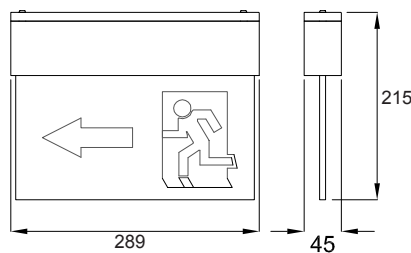

HUSK at tilslutte batteriet inden tilslutning til nettet.

Nedhængt i wire

Ledningstilslutning

Armatur på væg

Planforsænket i loft

Udskæringsmål: 355 x 65 mm

Armatur på loft

Armatur ud fra væg