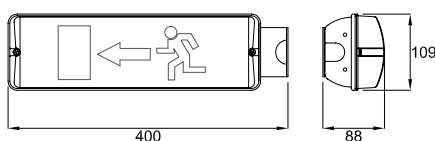

Piktogram:

Skilt A
Henvisning
over dør

Skilt B
Henvisning
mod højre

Skilt C
Henvisning
mod venstre

Skilt F
Henvisning i
to retninger

Boldgitter

Bestilling:

Varenavn:	SL-EUOPRISMA EHL-200/2/LED	Varenr.:	107011	Plan på væg
Varenavn:	SL-EUOPRISMA EHL-200/8/LED	Varenr.:	107012	Enkelt på loft
Varenavn:	SL-EUOPRISMA EHL-200/10/LED	Varenr.:	107013	Dobbelt på loft
Varenavn:	SL-EUOPRISMA EHL-200/12/LED	Varenr.:	107014	Enkelt ud fra væg
Varenavn:	SL-EUOPRISMA EHL-200/14/LED	Varenr.:	107015	Dobbelt ud fra væg
Varenavn:	SL-EUOPRISMA EHL-200/16/LED	Varenr.:	107016	Enkelt for wire
Varenavn:	SL-EUOPRISMA EHL-200/18/LED	Varenr.:	107017	Dobbelt for wire

Armatur ud fra væg

Armatur ud fra væg

Armatur enkelt for wire

Armatur dobbelt for wire

Armatur indbygget