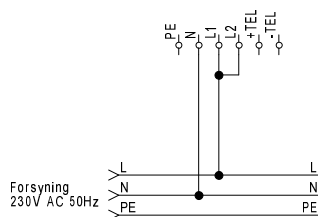

Tilbehør:

Piktogram A (enkelt-sided armatur):	EUOPRISMA ENKELT FOLIE A	Varenr.: 030851
Piktogram B (enkelt-sided armatur):	EUOPRISMA ENKELT FOLIE B	Varenr.: 030852
Piktogram C (enkelt-sided armatur):	EUOPRISMA ENKELT FOLIE C	Varenr.: 030853
Piktogram F (enkelt-sided armatur):	EUOPRISMA ENKELT FOLIE F	Varenr.: 030854
Piktogram A (dobbel-sided armatur):	EUOPRISMA DOBBELT FOLIE A	Varenr.: 030861
Piktogram B (dobbel-sided armatur):	EUOPRISMA DOBBELT FOLIE B	Varenr.: 030862
Piktogram C (dobbel-sided armatur):	EUOPRISMA DOBBELT FOLIE C	Varenr.: 030863
Piktogram F (dobbel-sided armatur):	EUOPRISMA DOBBELT FOLIE F	Varenr.: 030864
Indbygningsramme:	IBR-EUOPRISMA	Varenr.: 033340
Boldgitter:	BOLDGITTER B422xH205xD100, GALV	Varenr.: 031602

Reserve dele:

Batteri:	BAT. PAKKE 4,8V 1,5AH NICD ES	Varenr.: 360413-ES

Ledningstilslutning