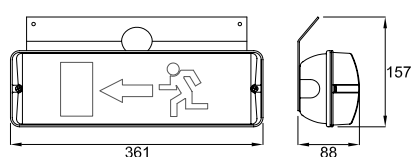

Monteringsvejledning:

Alt efter valg af armaturtype, monteres armaturet på væg, loft eller nedhængt i wire. Alternativt kan armaturet planforsænkes i væg/loft via indbygningsramme. (udskæringshul: 380 x 110).

Piktogram:

Skilt A
Henvisning
over dør

Skilt B
Henvisning
mod højre

Skilt C
Henvisning
mod venstre

Skilt F
Henvisning i
to retninger

Boldgitter

Bestilling:

Varenavn:	SL-EUOPRISMA EHL-200/2/LED	Varenr.:	107011	Plan på væg
Varenavn:	SL-EUOPRISMA EHL-200/8/LED	Varenr.:	107012	Enkelt på loft
Varenavn:	SL-EUOPRISMA EHL-200/10/LED	Varenr.:	107013	Dobbelt på loft
Varenavn:	SL-EUOPRISMA EHL-200/12/LED	Varenr.:	107014	Enkelt ud fra væg
Varenavn:	SL-EUOPRISMA EHL-200/14/LED	Varenr.:	107015	Dobbelt ud fra væg
Varenavn:	SL-EUOPRISMA EHL-200/16/LED	Varenr.:	107016	Enkelt for wire
Varenavn:	SL-EUOPRISMA EHL-200/18/LED	Varenr.:	107017	Dobbelt for wire

Armatur ud fra væg

Armatur ud fra væg

Armatur enkelt for wire

Armatur dobbelt for wire

Armatur indbygget