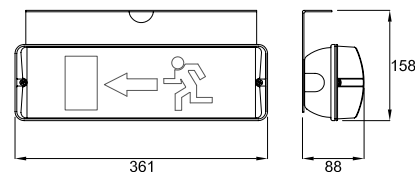

Armatur på loftkonsol