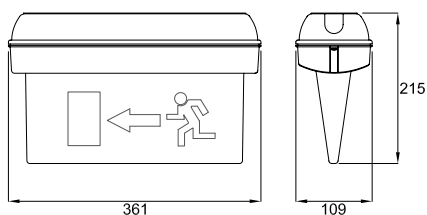

Armatur dobbelt på loft