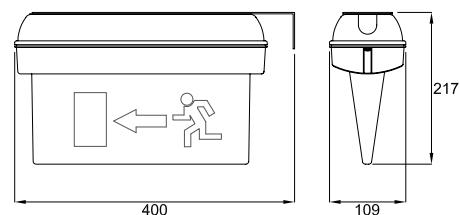

Armatur ud fra væg