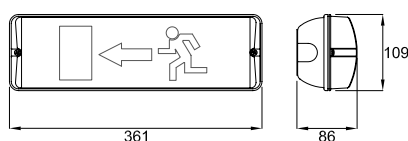

Armatur plan på væg