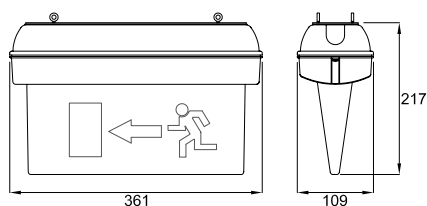

Monteringsvejledning:

Alt efter valg af armaturtype, monteres armaturet på væg, loft eller nedhængt i wire. Alternativt kan armaturet planforsænkes i væg/loft via indbygningsramme. (udskæringshul: 380 x 110).

Armatur ud fra væg

Armatur ud fra væg

Armatur enkelt for wire

Armatur dobbelt for wire

Armatur indbygget