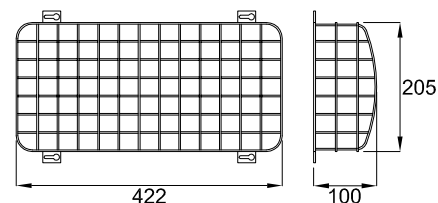

Piktogram:

Skilt A
Henvisning
over dør

Skilt B
Henvisning
mod højre

Skilt C
Henvisning
mod venstre

Skilt F
Henvisning i
to retninger

Boldgitter

Bestilling:

Varenavn:	SL-EUOPRISMA EHL-200/2/LED	Varenr.:	107011	Plan på væg
Varenavn:	SL-EUOPRISMA EHL-200/8/LED	Varenr.:	107012	Enkelt på loft
Varenavn:	SL-EUOPRISMA EHL-200/10/LED	Varenr.:	107013	Dobbelt på loft
Varenavn:	SL-EUOPRISMA EHL-200/12/LED	Varenr.:	107014	Enkelt ud fra væg
Varenavn:	SL-EUOPRISMA EHL-200/14/LED	Varenr.:	107015	Dobbelt ud fra væg
Varenavn:	SL-EUOPRISMA EHL-200/16/LED	Varenr.:	107016	Enkelt for wire
Varenavn:	SL-EUOPRISMA EHL-200/18/LED	Varenr.:	107017	Dobbelt for wire