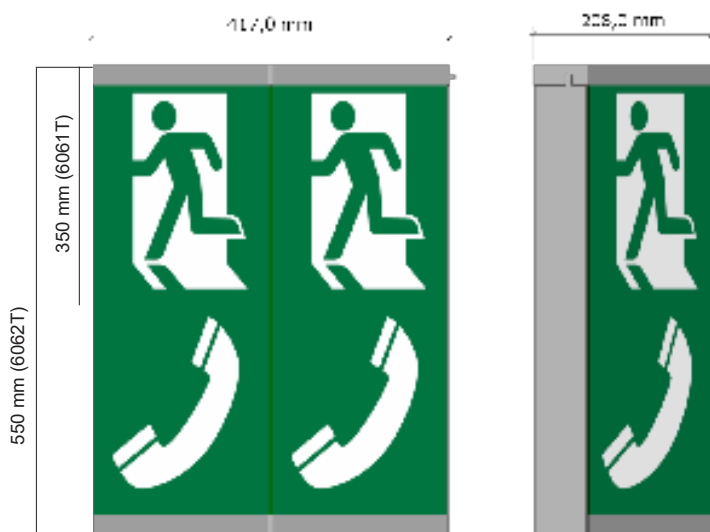

Flugtvejs- og henvisningsarmatur med LED.
Kabinet i rustfrit stål. IP65.
Armaturet er specielt udviklet til vej- og tog tunneller.

Kan leveres med 360 graders LED-flash (option), som påkalder øget opmærksomhed i tilfælde af evakuering, i henhold til EN 16276*

**) Denne standard omfatter evakueringsbelysning i vej-tunneller længere end 500 m og med AADT (Annual Average Daily Traffic) højere end 500 køretøjer til sikring af sikker evakuering af passagerer i evakueringsituationer som fx brand. Standarden omfatter fundamentale emner for evakueringsbelysning i evakueringsruter, nødudgange, flugtruter og overgangsforbindelser såvel som praktiske råd om aspekter om installation og vedligeholdelse i vej-tunneller.*

Luminans: >200 cd/m²
Effekt: 1,5W (6061T), 3W (6062T)

Fremstillet i Sverige. 5 års garanti.

Varianter:

Varenavn:	SL-EXIT 6061T	Dim: 250 x 250 mm x 2. H 300 mm	Et symbol. 3W.
Varenavn:	SL-EXIT 6061TF	Dim: 250 x 250 mm x 2. H 300 mm	Et symbol. 3W. Med flash.
Varenavn:	SL-EXIT 6062T	Dim: 250 x 250 mm x 2. H 550 mm	To symboler. 6W.
Varenavn:	SL-EXIT 6062TF	Dim: 250 x 250 mm x 2. H 550 mm	To symboler. 6W. Med flash