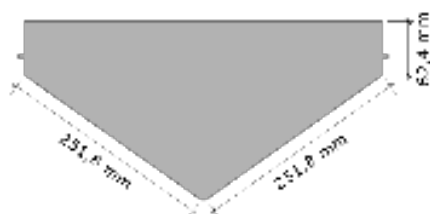

Luminans: >200 cd/m²
Effekt: 1,5W (6061T), 3W (6062T)

Fremstillet i Sverige. 5 års garanti.

Varianter:

Varenavn:	SL-EXIT 6061T	Dim: 250 x 250 mm x 2. H 300 mm	Et symbol. 3W.
Varenavn:	SL-EXIT 6061TF	Dim: 250 x 250 mm x 2. H 300 mm	Et symbol. 3W. Med flash.
Varenavn:	SL-EXIT 6062T	Dim: 250 x 250 mm x 2. H 550 mm	To symboler. 6W.
Varenavn:	SL-EXIT 6062TF	Dim: 250 x 250 mm x 2. H 550 mm	To symboler. 6W. Med flash