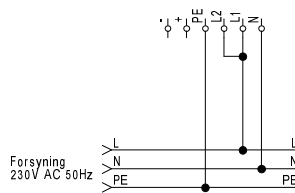

SL-EXTRAPLANA FL-200/LED

Tilbehør:

Piktogram A, B & C (Foliesæt):	EXTRAPLANA FOLIESÆT	Varenr.: 030860
Piktogram A:	EXTRAPLANA FOLIE A	Varenr.: 030861
Piktogram B:	EXTRAPLANA FOLIE B	Varenr.: 030862
Piktogram C:	EXTRAPLANA FOLIE C	Varenr.: 030863
Piktogram F:	EXTRAPLANA FOLIE F	Varenr.: 030864

Reserve dele:

Batteri:	BAT. PAKKE 4,8V 1,6 AH NICD ES	Varenr.: 360413-ES

Ledningstilslutning