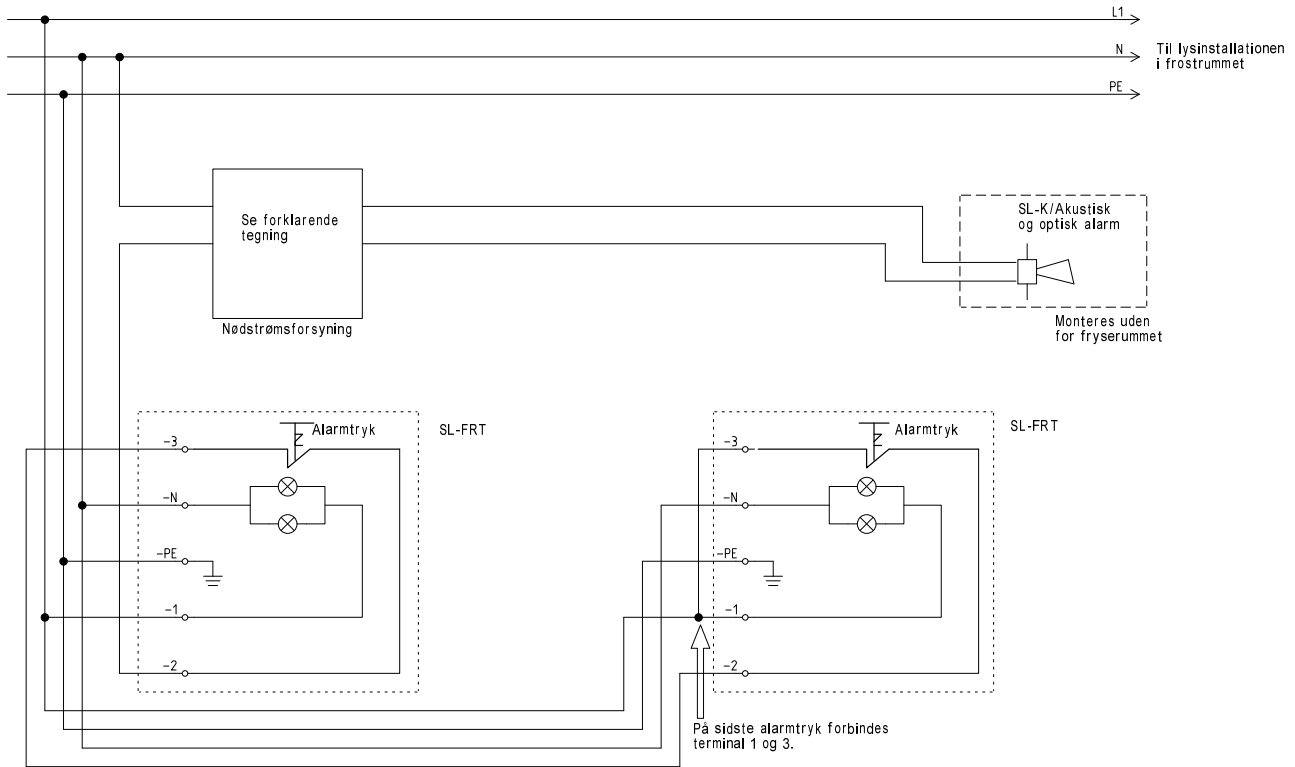

Alarmanlæg

Alarmtryk type SL-FRT

Alarmtryk iht. AT-Vejledning B.4.4, til brug i køle- og fryserum til aktivering af akustisk/visuel alarm i nødstilfælde.

Alarmtrykket er udført som nøgleafbryder og kabinettet er forsynet med et selvlysende HJÆLP-skilt samt to glimlamper til sikker identifikation af alarmtrykkets placering i rummet.

Dimensioner: 190 x 140 x 70 mm.

Alarm type SL-K/Alarm/IP65

24V kombineret akustisk og visuel alarm, iht. AT-Vejledning B.4.4, for tilslutning til SL-Frostrumscentral.

Dimensioner: (Ø x D) 94 x 110 mm.

Alarmcentral type SL-Frostrumscentral/10h

Alarmcentral iht. AT-Vejledning B.4.4, med 10 timers backup ved netsvigt.

Dimensioner: 410 x 290 x 180 mm

Installation af alarmanlæg i frostrum

Ledningstilslutning