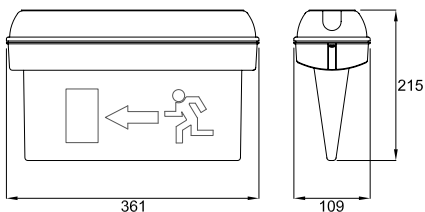

Armatur dobbelt på loft