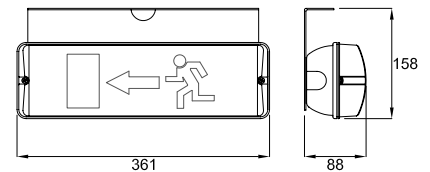

Armatur på loftkonsol