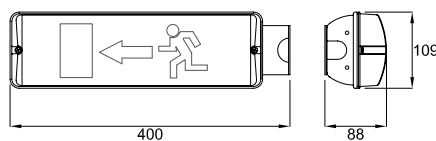

Piktogram:

Skilt A
Henvisning
over dør

Skilt B
Henvisning
mod højre

Skilt C
Henvisning
mod venstre

Skilt F
Henvisning i
to retninger

Boldgitter

Bestilling:

Varenavn:	SL-EUOPRISMA EHL-200/2/LED	Varenr.:	107011	Plan på væg
Varenavn:	SL-EUOPRISMA EHL-200/8/LED	Varenr.:	107012	Enkelt på loft
Varenavn:	SL-EUOPRISMA EHL-200/10/LED	Varenr.:	107013	Dobbelt på loft
Varenavn:	SL-EUOPRISMA EHL-200/12/LED	Varenr.:	107014	Enkelt ud fra væg
Varenavn:	SL-EUOPRISMA EHL-200/14/LED	Varenr.:	107015	Dobbelt ud fra væg
Varenavn:	SL-EUOPRISMA EHL-200/16/LED	Varenr.:	107016	Enkelt for wire
Varenavn:	SL-EUOPRISMA EHL-200/18/LED	Varenr.:	107017	Dobbelt for wire

Armatur ud fra væg

Armatur ud fra væg

Armatur enkelt for wire

Armatur dobbelt for wire

Armatur indbygget