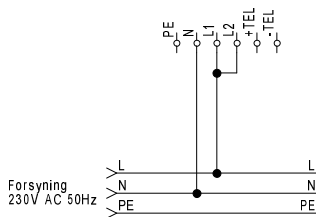

Tilbehør:

Piktogram A (enkelt-sided armatur):	EUOPRISMA ENKELT FOLIE A	Varenr.: 030851
Piktogram B (enkelt-sided armatur):	EUOPRISMA ENKELT FOLIE B	Varenr.: 030852
Piktogram C (enkelt-sided armatur):	EUOPRISMA ENKELT FOLIE C	Varenr.: 030853
Piktogram F (enkelt-sided armatur):	EUOPRISMA ENKELT FOLIE F	Varenr.: 030854
Piktogram A (dobbel-sided armatur):	EUOPRISMA DOBBELT FOLIE A	Varenr.: 030861
Piktogram B (dobbel-sided armatur):	EUOPRISMA DOBBELT FOLIE B	Varenr.: 030862
Piktogram C (dobbel-sided armatur):	EUOPRISMA DOBBELT FOLIE C	Varenr.: 030863
Piktogram F (dobbel-sided armatur):	EUOPRISMA DOBBELT FOLIE F	Varenr.: 030864
Indbygningsramme:	IBR-EUOPRISMA	Varenr.: 033340
Boldgitter:	BOLDGITTER B422xH205xD100, GALV	Varenr.: 031602

Reserve dele:

Batteri:	BAT. PAKKE 4,8V 1,5AH NICD ES	Varenr.: 360413-ES

Ledningstilslutning