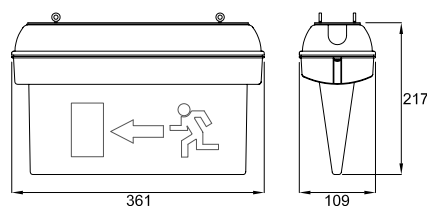

Monteringsvejledning:

Alt efter valg af armaturtype, monteres armaturet på væg, loft eller nedhængt i wire. Alternativt kan armaturet planforsænkes i væg/loft via indbygningsramme. (udskæringshul: 380 x 110).

Armatur ud fra væg

Armatur ud fra væg

Armatur enkelt for wire

Armatur dobbelt for wire

Armatur indbygget