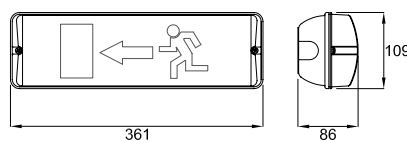

Armatur plan på væg