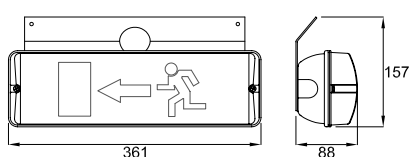

Monteringsvejledning:

Alt efter valg af armaturtype, monteres armaturet på væg, loft eller nedhængt i wire. Alternativt kan armaturet planforsænkes i væg/loft via indbygningsramme. (udskæringshul: 380 x 110).

Piktogram:

Skilt A
Henvisning
over dør

Skilt B
Henvisning
mod højre

Skilt C
Henvisning
mod venstre

Skilt F
Henvisning i
to retninger

Boldgitter

Bestilling:

Varenavn:	SL-EUOPRISMA EHL-200/2/LED	Varenr.:	107011	Plan på væg
Varenavn:	SL-EUOPRISMA EHL-200/8/LED	Varenr.:	107012	Enkelt på loft
Varenavn:	SL-EUOPRISMA EHL-200/10/LED	Varenr.:	107013	Dobbelt på loft
Varenavn:	SL-EUOPRISMA EHL-200/12/LED	Varenr.:	107014	Enkelt ud fra væg
Varenavn:	SL-EUOPRISMA EHL-200/14/LED	Varenr.:	107015	Dobbelt ud fra væg
Varenavn:	SL-EUOPRISMA EHL-200/16/LED	Varenr.:	107016	Enkelt for wire
Varenavn:	SL-EUOPRISMA EHL-200/18/LED	Varenr.:	107017	Dobbelt for wire

Armatur ud fra væg

Armatur ud fra væg

Armatur enkelt for wire

Armatur dobbelt for wire

Armatur indbygget