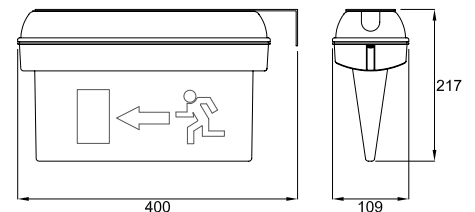

Armatur ud fra væg