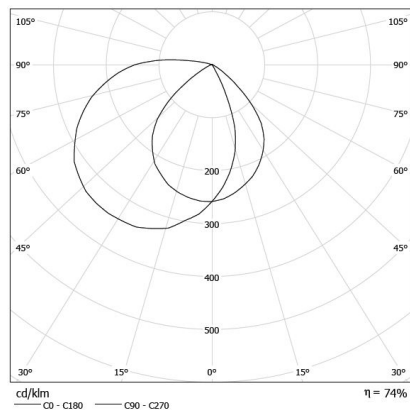

### Afstandstabel:

Montagehøjde:	Afstand til midten af flugtvejen					
	1,0 m.		2,0 m.		3,0 m.	
	Max. afstand fra væg	Afstand mellem armaturer	Max. afstand fra væg	Afstand mellem armaturer	Max. afstand fra væg	Afstand mellem armaturer
1,0 m.	2,2	5,4	2,3	5,7	1,8	5,2
2,0 m.	2,8	7,0	2,8	7,2	2,3	6,8
2,5 m.	3,0	7,4	3,0	7,8	2,6	7,4
3,0 m.	3,1	8,0	3,1	8,4	2,7	8,1
3,5 m.	3,2	8,5	3,2	8,7	2,8	8,5
4,0 m.	3,1	8,7	3,1	9,1	2,8	8,8
4,5 m.	3,0	9,0	3,0	9,3	2,7	9,0
5,0 m.	2,8	9,0	2,8	9,3	2,5	9,1
5,5 m.	2,6	9,0	2,6	9,3	2,0	9,1
6,0 m.	2,2	8,8	2,1	9,2	1,5	8,9

### Belysningsstyrke/Isoluxdiagram