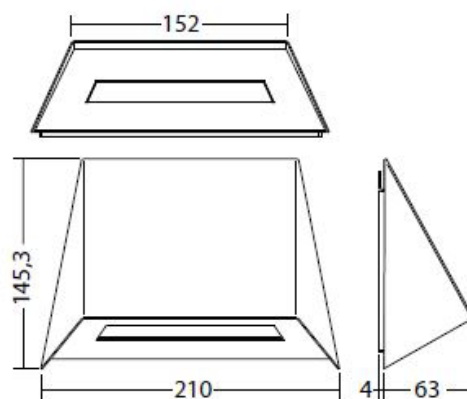

Bestilling:

Varenavn:	SL-SN 6204/230/ET/LED H IP40	Varenr.:	181273	Farve:	Hvid - RAL 9016
Varenavn:	SL-SN 6204/230/ET/LED G IP40	Varenr.:	181273-G	Farve:	Grå - RAL 7015