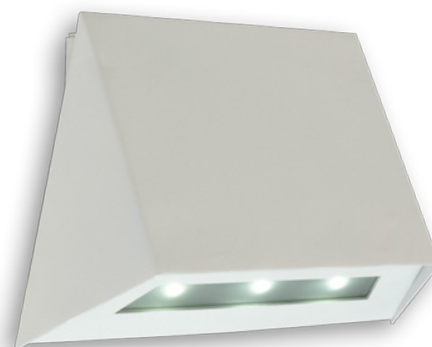

Kabinet:	Rustfri stål, pulverlakeret
Tilslutning:	230V AC $\pm$ 10%, 50-60 Hz
Isolationsklasse:	Kl. I
Effektforbrug (AC-drift):	3,5 W 0,6 cosϕ
Strømforbrug (DC-drift):	25 mA
Kapslingsklasse:	IP 40
Lyskilde:	3x1W LED
Nøddrift:	Centralafhængig
Kabelføring:	Bagpå
Omgivelsestemperatur:	-15°C til +40°C
Levetid:	50.000 timer

Funktion:

Elegant og alsidigt satellit panikbelysningsarmatur. Armaturet skal være forsynet med konstant 230V AC eller 220V DC fra et centralanlæg.

Monteringsvejledning:

Armaturet monteres på væg. Brandhæmmende tilledning monteres og aflastes i armaturet, og tilsluttes iht. tilslutningsdiagram. Der er ingen mulighed for at sløjfe i armaturet.

Kan monteres på brandbart underlag. ▽

Vedligehold:

Armaturet skal testes iht. gældende lovgivning. Der skal ydes produktet service mindst én gang pr. år. Fremstillet iht. DS/EN 60598-2-22

16.03.2021