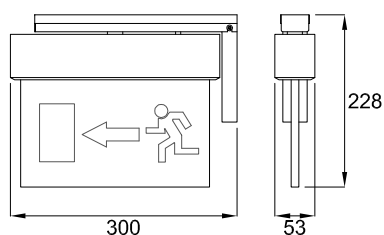

Armatur ud fra væg