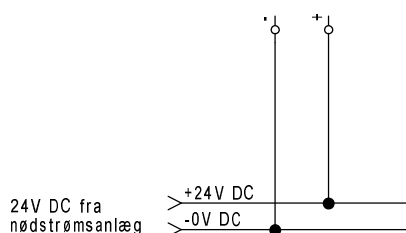

SL-SNP 1016.2/24/L-JET/LED

Datablad

Tilbehør:

Piktogram A:	SNP 1016/1016.2 SKILT A	Varenr.: 141064
Piktogram B:	SNP 1016/1016.2 SKILT B	Varenr.: 141065
Piktogram C:	SNP 1016/1016.2 SKILT C	Varenr.: 141066
Piktogram A,A:	SNP 1016/1016.2 SKILT A/A	Varenr.: 141061
Piktogram B,C:	SNP 1016/1016.2 SKILT B/C	Varenr.: 141062
Boldgitter:		Varenr.: 031602

Reserve dele:

LED-Driver:	SL-L-JET 3 24V	Varenr.: 261255

Ledningstilslutning