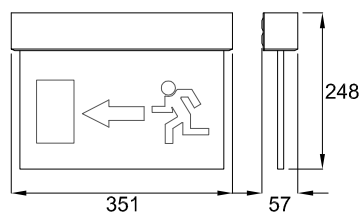

Armatur plan på væg