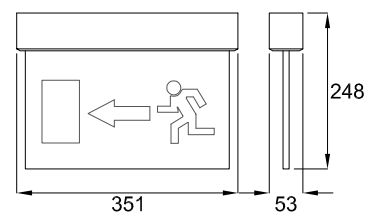

Brandhæmmende tilledning monteres og aflastes i armaturet og tilsluttes iht. tilslutningsdiagram.

Kan monteres på brandbart underlag. ▽

Armatur indbygget i loft:

Ved indbygning af SL-SNP 1018.2/22/230/ET/LED i loft, skal udskæringsmål i loftplade være 370x65mm. Lofttykkelse op til 35mm.

Reserve dele:

LED Driver:	SL-ET 9/24	Varenr.: 261230
-------------	------------	-----------------

Ledningstilslutning

Armatur plan på væg

Armatur på loft

Armatur ud fra væg

Armatur indbygget i loft