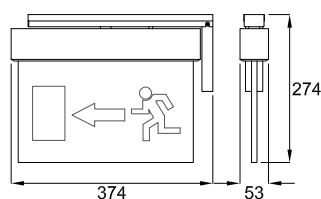

Brandhæmmende tilledning monteres og aflastes i armaturet og tilsluttes iht. tilslutningsdiagram.

Kan monteres på brandbart underlag. ▽

Armatur indbygget i loft:

Ved indbygning af SL-SNP 1018.2/22/230/ET/LED i loft, skal udskæringsmål i loftplade være 370x65mm. Lofttykkelse op til 35mm.

Reserve dele:

LED Driver:	SL-ET 9/24	Varenr.: 261230
-------------	------------	-----------------

Ledningstilslutning

Armatur plan på væg

Armatur på loft

Armatur ud fra væg

Armatur indbygget i loft