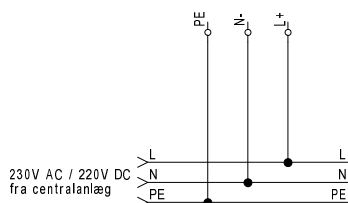

Tilbehør:

Piktogram A:	SNP 1018/1018.2 SKILT A	Varenr.: 141069-A
Piktogram B:	SNP 1018/1018.2 SKILT B	Varenr.: 141069-B
Piktogram C:	SNP 1018/1018.2 SKILT C	Varenr.: 141069-C
Piktogram A,A:	SNP 1018/1018.2 SKILT A/A	Varenr.: 141067
Piktogram B,C:	SNP 1018/1018.2 SKILT B/C	Varenr.: 141068

Reserve dele:

LED Driver:	SL-ET 9/24	Varenr.: 261230

Ledningstilslutning