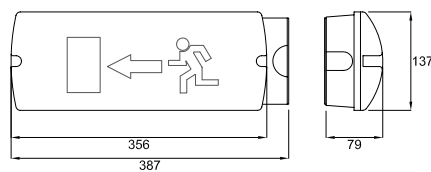

Skilt C
Henvisning
mod venstre

Skilt F
Henvisning i
to retninger

Bestilling:

Varenavn:	SL-SNP 2518.1/2/230/ET/LED	Varenr.:	121333	Plan på væg
Varenavn:	SL-SNP 2518.1/8/230/ET/LED	Varenr.:	121335	Enkelt på loft
Varenavn:	SL-SNP 2518.1/12/230/ET/LED	Varenr.:	121337	Enkelt ud fra væg
Varenavn:	SL-SNP 2518.1/16/230/ET/LED	Varenr.:	121338	Enkelt for wire

Reserve dele:

LED Driver:	SL-ET 9/24	Varenr.: 261230
-------------	------------	-----------------

Ledningstilslutning

Armatur plan på væg

Armatur på loft

Armatur ud fra væg

Armatur for wire