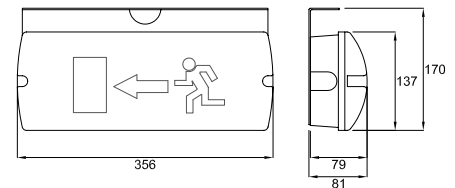

Skilt C
Henvisning
mod venstre

Skilt F
Henvisning i
to retninger

Bestilling:

Varenavn:	SL-SNP 2518.1/2/230/ET/LED	Varenr.:	121333	Plan på væg
Varenavn:	SL-SNP 2518.1/8/230/ET/LED	Varenr.:	121335	Enkelt på loft
Varenavn:	SL-SNP 2518.1/12/230/ET/LED	Varenr.:	121337	Enkelt ud fra væg
Varenavn:	SL-SNP 2518.1/16/230/ET/LED	Varenr.:	121338	Enkelt for wire

Reserve dele:

LED Driver:	SL-ET 9/24	Varenr.: 261230
-------------	------------	-----------------

Ledningstilslutning

Armatur plan på væg

Armatur på loft

Armatur ud fra væg

Armatur for wire