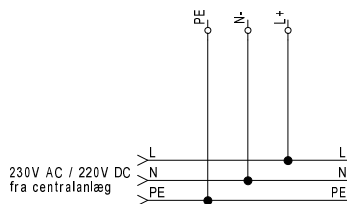

Tilbehør:

Piktogram A:	SNP 2518/2618 FOLIE A	Varenr.: 030846
Piktogram B:	SNP 2518/2618 FOLIE B	Varenr.: 030847
Piktogram C:	SNP 2518/2618 FOLIE C	Varenr.: 030848
Piktogram F:	SNP 2518/2618 FOLIE F	Varenr.: 030844
Loftskonsol:	2518/2518.1 LOFTKONSOL (8) HVID KOMPLET	Varenr.: 040617
Vægkonsol:	2518/2518.1 VÆGKONSOL (12) HVID KOMPLET	Varenr.: 040619
Wirekonsol:	2518/2518.1 WIREKONSOL (16) HVID KOMPLET	Varenr.: 040621

Reserve dele:

LED Driver:	SL-ET 9/24	Varenr.: 261230

Ledningstilslutning