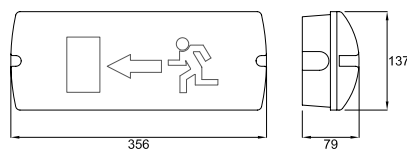

Armatur plan på væg