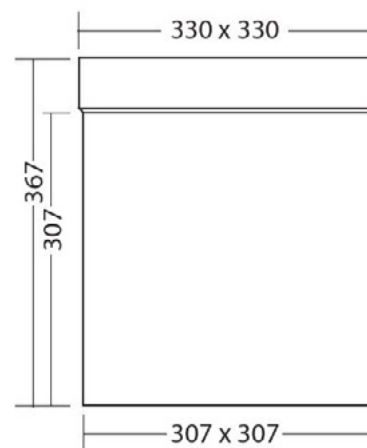

Vedligehold:

Armaturet skal testes iht. gældende lovgivning. Der skal ydes produktet service mindst én gang pr. år.