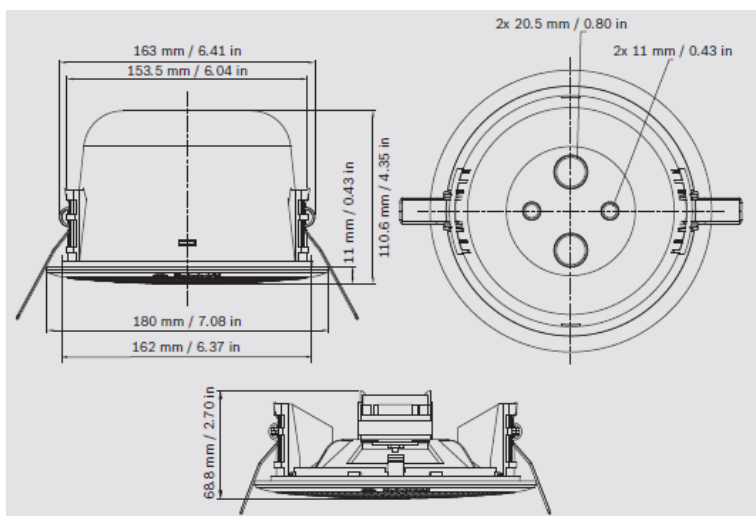

Tekniske data / Model	VA-LC3-UC06E
Beskrivelse	Lofthøjttaler
Maksimal effekt	9 W
Nominel effekt	6 W (6/3/1,5/0,75 W)
Lydtryk ved 6 W effekt/1 W (1KHz, 1 m)	94 dB/86 dB (SPL)
Lydtryk ved 6 W effekt/1 W (4 kHz, 1 m)	103 dB/95 dB (SPL)
Åbningsvinkel ved 1 kHz/4kHz (-6 dB)	180°/85°
Effektivt frekvensområde (-10 db)	90 Hz til 20 kHz
Nominel spænding	100V
Nominel impedans	1667 Ohm
Elektrisk tilslutning	Ledningsender: L=150 mm (5,90")
Fysiske data:	
Diameter	180 mm (7,08")
Monteringsudskæring	167 mm (6,57")
Maks. loftstykkelser	5 - 25 mm (0,19-0,98")
Maks. dybde	59 mm (2,32")
Materiale (ramme, forgitter)	ABS
Vægt	475 g
Farve	Hvid (RAL 9010)
Driftstemperatur	-25°C til +55°C

Installation:

Nem installation med indbyggede fjederarme, der holder loftshøjtaleren sikkert i monteringsudskæringen. Passer til lofter med en tykkelse fra 5 til 25 mm. Der medfølger en skabelon til nøjagtig afmærkning af udskæringen i loftpanelerne.