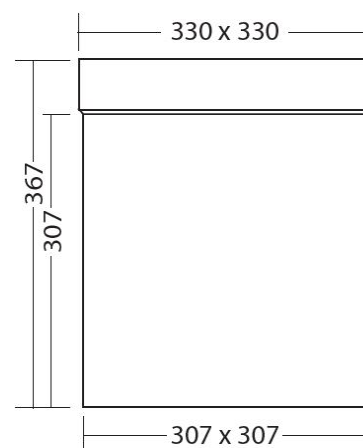

Bestilling:

Varenavn: SL-SNP 7463/K/J-SV/LED

Varenr.: 121459