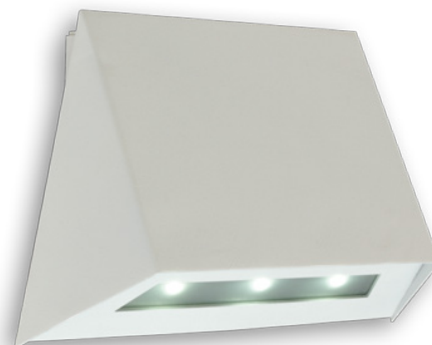

Kabinet:	Rustfri stål, pulverlakeret
Tilslutning:	24V ± 20%
Isolationsklasse:	KI. III
Strømförbrug:	150 mA
Kapslingsklasse:	IP 40
Lyskilde:	3x1W LED
Nøddrift:	Centralafhængig
Kabelføring:	Bagpå
Omgivelsestemperatur:	-15°C til +40°C
Levetid:	50.000 timer

Funktion:

Elegant og alsidigt satellit panikbelysningsarmatur. Armaturet skal være forsynet konstant fra et 24V centralanlæg. Armaturet er udstyret med et adressemodul, der gør det lettere at detektere fejl direkte på centralen.

Monteringsvejledning:

Armaturet monteres på væg. Brandhæmmende tilledning monteres og aflastes i armaturet, og tilsluttes iht. tilslutningsdiagram. Der er ingen mulighed for at sløjfe i armaturet.

Kan monteres på brandbart underlag. ▽

Vedligehold:

Armaturet skal testes iht. gældende lovgivning. Der skal ydes produktet service mindst én gang pr. år. Fremstillet iht. DS/EN 60598-2-22

31.03.2021

Bestilling:

Varenavn:	SL-SN 6204/24/L-JET/LED H IP40	Varenr.:	181270	Farve:	Hvid - RAL 9016
Varenavn:	SL-SN 6204/24/L-JET/LED G IP40	Varenr.:	181270-G	Farve:	Grå - RAL 7015