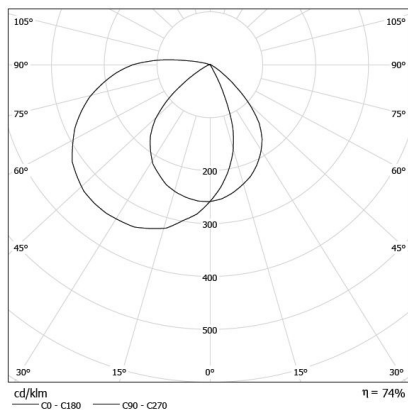

Belysningsstyrke/Isoluxdiagram