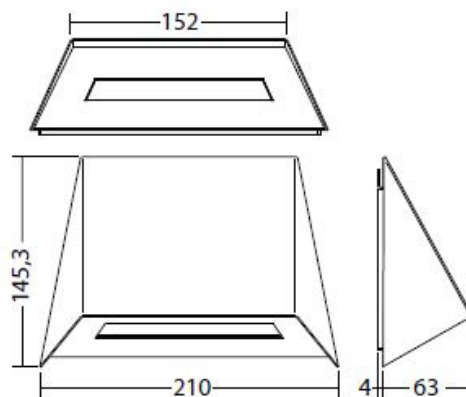

Kabinet:	Rustfri stål, pulverlakeret
Tilslutning:	24V ± 20%
Isolationsklasse:	KI. III
Strømförbrug:	150 mA
Kapslingsklasse:	IP 40
Lyskilde:	3x1W LED
Nøddrift:	Centralafhængig
Kabelføring:	Bagpå
Omgivelsestemperatur:	-15°C til +40°C
Levetid:	50.000 timer

Funktion:

Elegant og alsidigt satellit panikbelysningsarmatur. Armaturet skal være forsynet konstant fra et 24V centralanlæg. Armaturet er udstyret med et adressemodul, der gør det lettere at detektere fejl direkte på centralen.

Monteringsvejledning:

Armaturet monteres på væg. Brandhæmmende tilledning monteres og aflastes i armaturet, og tilsluttes iht. tilslutningsdiagram. Der er ingen mulighed for at sløjfe i armaturet.

Kan monteres på brandbart underlag. ▽

Vedligehold:

Armaturet skal testes iht. gældende lovgivning. Der skal ydes produktet service mindst én gang pr. år. Fremstillet iht. DS/EN 60598-2-22

31.03.2021

Bestilling:

Varenavn:	SL-SN 6204/24/L-JET/LED H IP40	Varenr.:	181270	Farve:	Hvid - RAL 9016
Varenavn:	SL-SN 6204/24/L-JET/LED G IP40	Varenr.:	181270-G	Farve:	Grå - RAL 7015