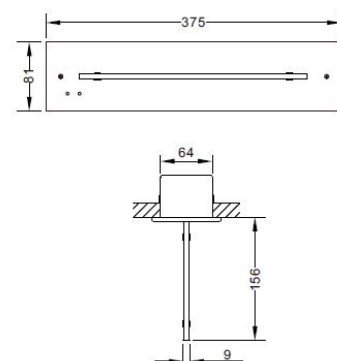

Piktogram F:	Pil i to retninger, enkeltsidet	Varenr.: 030875
Piktogram F/F:	Pil i to retninger, dobbeltsidet	Varenr.: 030875+030876

Nedhængt i wire

Ledningstilslutning

Armatur på væg

Planforsænket i loft

Udskæringsmål: 355 x 65 mm