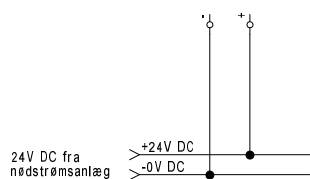

26.01.2021

Piktogram:

Skilt A
Henvisning
over dør

Skilt B
Henvisning
mod højre

Skilt C
Henvisning
mod venstre

Skilt F
Henvisning i
to retninger

SL-FOX/24V/LED

Tilbehør:

Piktogram F:	Pil i to retninger, enkeltsidet	Varenr.: 030875
Piktogram F/F:	Pil i to retninger, dobbeltsidet	Varenr.: 030875+030876

Nedhængt i wire

Ledningstilslutning

Armatur på væg

Planforsænket i loft

Udskæringsmål: 355 x 65 mm