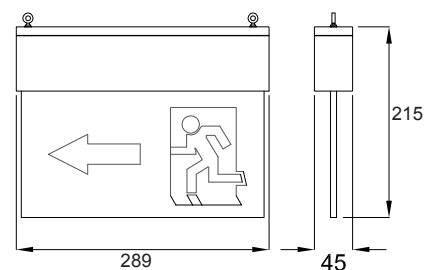

Monteringsvejledning:

Armaturet leveres som "All in one" med piktogrammer (dog ekskl. F: henvisning i to retninger, som bestilles separat) og monteringskit til montering på væg, ud fra væg og på loft.

Nedhængt for wire bestilles på separat varenr.

26.01.2021

Piktogram:

Skilt A
Henvisning
over dør

Skilt B
Henvisning
mod højre

Skilt C
Henvisning
mod venstre

Skilt F
Henvisning i
to retninger

SL-FOX/24V/LED

Tilbehør:

Piktogram F:	Pil i to retninger, enkeltsidet	Varenr.: 030875
Piktogram F/F:	Pil i to retninger, dobbeltsidet	Varenr.: 030875+030876

Nedhængt i wire

Ledningstilslutning

Armatur på væg

Planforsænket i loft

Udskæringsmål: 355 x 65 mm