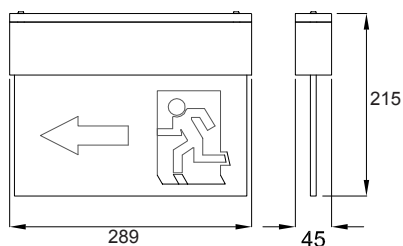

Armatur på loft