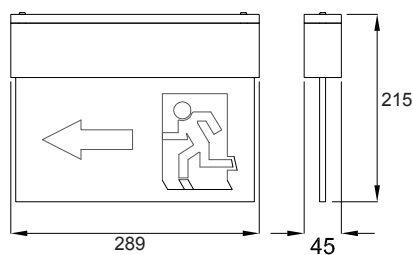

Monteringsvejledning:

Armaturet leveres som "All in one" med piktogrammer (dog ekskl. F: henvisning i to retninger, som bestilles separat) og monteringskit til montering på væg, ud fra væg og på loft.

Nedhængt for wire bestilles på separat varenr.

26.01.2021

Piktogram:

Skilt A
Henvisning
over dør

Skilt B
Henvisning
mod højre

Skilt C
Henvisning
mod venstre

Skilt F
Henvisning i
to retninger

SL-FOX/24V/LED

Tilbehør:

Piktogram F:	Pil i to retninger, enkeltsidet	Varenr.: 030875
Piktogram F/F:	Pil i to retninger, dobbeltsidet	Varenr.: 030875+030876

Nedhængt i wire

Ledningstilslutning

Armatur på væg

Planforsænket i loft

Udskæringsmål: 355 x 65 mm