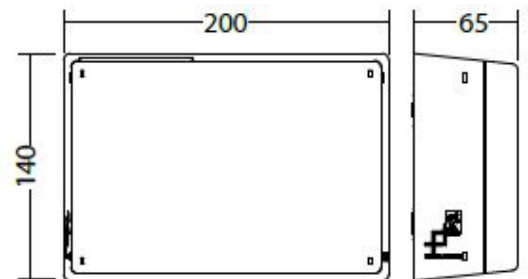

Bestilling:

Varenavn: SL-SN 2100 T/24/L-JET/LED IP40   Varenr.: 181329   Skaffevare

SafeLight a/s

Stensgårdvej 21 N
DK 5500 Middelfart
Tlf.: +45 63 41 77 86
info@safelight.dk
safelight.dk