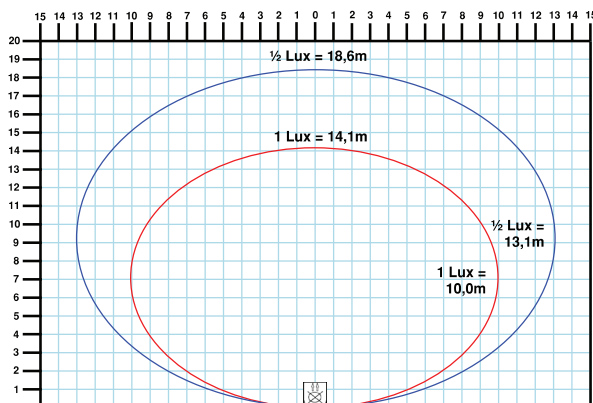

SL-NORA/230/J-SV/10W/LED

Belysningsstyrke/Isoluxdiagram

Vægmonteret og vinklet 35°
 (Gælder for de viste diagrammer)

Montage højde på væg = 3m
 Samlet længde dækket med 1 Lux = 10,5m - 1/2 Lux = 12,7m
 Samlet Brede dækket med 1 Lux = 12,3m - 1/2 Lux = 14,5m

Montage højde på væg = 4m
 Samlet længde dækket med 1 Lux = 11,3m - 1/2 Lux = 14,1m
 Samlet Brede dækket med 1 Lux = 13,6m - 1/2 Lux = 17,1m

Montage højde på væg = 6m
 Samlet længde dækket med 1 Lux = 12,7m - 1/2 Lux = 16,2m
 Samlet Brede dækket med 1 Lux = 17,2m - 1/2 Lux = 21,4m

Montage højde på væg = 8m
 Samlet længde dækket med 1 Lux = 13,6m - 1/2 Lux = 17,8m
 Samlet Brede dækket med 1 Lux = 19,1m - 1/2 Lux = 22,6m

Montage højde på væg = 10m
 Samlet længde dækket med 1 Lux = 14,1m - 1/2 Lux = 18,6m
 Samlet Brede dækket med 1 Lux = 20,1m - 1/2 Lux = 26,3m