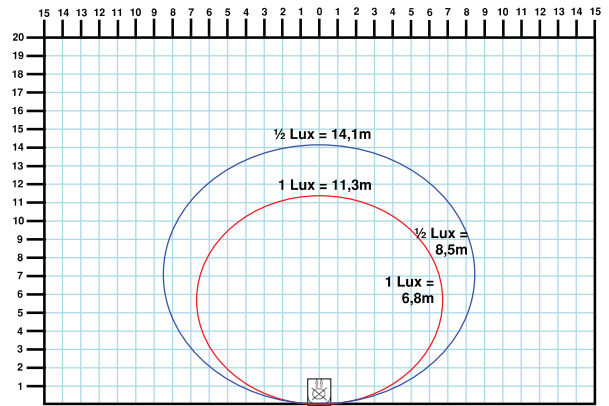

SL-NORA/230/J-SV/10W/LED

Belysningsstyrke/Isoluxdiagram

Vægmonteret og vinklet 35°
 (Gælder for de viste diagrammer)

Montage højde på væg = 3m
 Samlet længde dækket med 1 Lux = 10,5m - 1/2 Lux = 12,7m
 Samlet Brede dækket med 1 Lux = 12,3m - 1/2 Lux = 14,5m

Montage højde på væg = 4m
 Samlet længde dækket med 1 Lux = 11,3m - 1/2 Lux = 14,1m
 Samlet Brede dækket med 1 Lux = 13,6m - 1/2 Lux = 17,1m

Montage højde på væg = 6m
 Samlet længde dækket med 1 Lux = 12,7m - 1/2 Lux = 16,2m
 Samlet Brede dækket med 1 Lux = 17,2m - 1/2 Lux = 21,4m

Montage højde på væg = 8m
 Samlet længde dækket med 1 Lux = 13,6m - 1/2 Lux = 17,8m
 Samlet Brede dækket med 1 Lux = 19,1m - 1/2 Lux = 22,6m

Montage højde på væg = 10m
 Samlet længde dækket med 1 Lux = 14,1m - 1/2 Lux = 18,6m
 Samlet Brede dækket med 1 Lux = 20,1m - 1/2 Lux = 26,3m