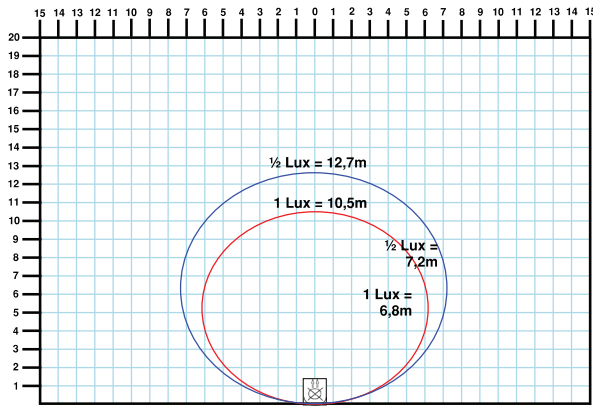

SL-NORA/230/J-SV/10W/LED

Belysningsstyrke/Isoluxdiagram

Vægmonteret og vinklet 35°
 (Gælder for de viste diagrammer)

Montage højde på væg = 3m
 Samlet længde dækket med 1 Lux = 10,5m - 1/2 Lux = 12,7m
 Samlet Brede dækket med 1 Lux = 12,3m - 1/2 Lux = 14,5m

Montage højde på væg = 4m
 Samlet længde dækket med 1 Lux = 11,3m - 1/2 Lux = 14,1m
 Samlet Brede dækket med 1 Lux = 13,6m - 1/2 Lux = 17,1m

Montage højde på væg = 6m
 Samlet længde dækket med 1 Lux = 12,7m - 1/2 Lux = 16,2m
 Samlet Brede dækket med 1 Lux = 17,2m - 1/2 Lux = 21,4m

Montage højde på væg = 8m
 Samlet længde dækket med 1 Lux = 13,6m - 1/2 Lux = 17,8m
 Samlet Brede dækket med 1 Lux = 19,1m - 1/2 Lux = 22,6m

Montage højde på væg = 10m
 Samlet længde dækket med 1 Lux = 14,1m - 1/2 Lux = 18,6m
 Samlet Brede dækket med 1 Lux = 20,1m - 1/2 Lux = 26,3m