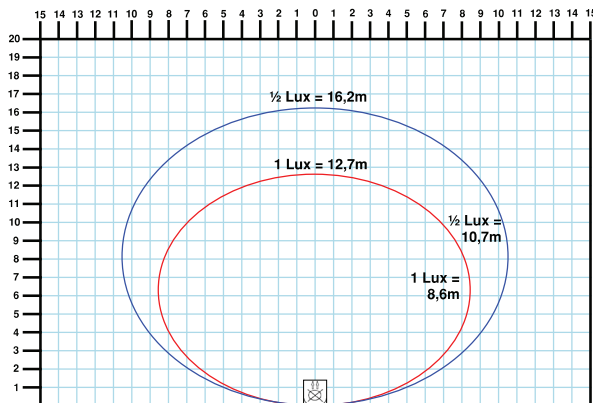

SL-NORA/230/J-SV/10W/LED

Belysningsstyrke/Isoluxdiagram

Vægmonteret og vinklet 35°
 (Gælder for de viste diagrammer)

Montage højde på væg = 3m
 Samlet længde dækket med 1 Lux = 10,5m - 1/2 Lux = 12,7m
 Samlet Brede dækket med 1 Lux = 12,3m - 1/2 Lux = 14,5m

Montage højde på væg = 4m
 Samlet længde dækket med 1 Lux = 11,3m - 1/2 Lux = 14,1m
 Samlet Brede dækket med 1 Lux = 13,6m - 1/2 Lux = 17,1m

Montage højde på væg = 6m
 Samlet længde dækket med 1 Lux = 12,7m - 1/2 Lux = 16,2m
 Samlet Brede dækket med 1 Lux = 17,2m - 1/2 Lux = 21,4m

Montage højde på væg = 8m
 Samlet længde dækket med 1 Lux = 13,6m - 1/2 Lux = 17,8m
 Samlet Brede dækket med 1 Lux = 19,1m - 1/2 Lux = 22,6m

Montage højde på væg = 10m
 Samlet længde dækket med 1 Lux = 14,1m - 1/2 Lux = 18,6m
 Samlet Brede dækket med 1 Lux = 20,1m - 1/2 Lux = 26,3m