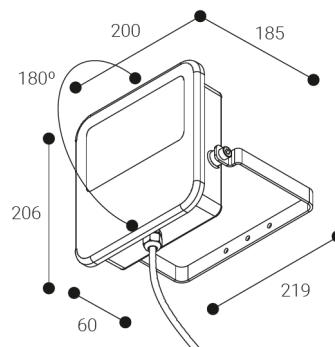

Påbygning væg eller loft

SafeLight a/s

Bestilling:

Varenavn: SL-NORA/230/J-SV/10W/LED

Varenr.: 184270

Påbygning væg eller loft

Stensgårdvej 21 N
DK 5500 Middelfart
Tlf.: +45 63 41 77 86
info@safelight.dk
safelight.dk