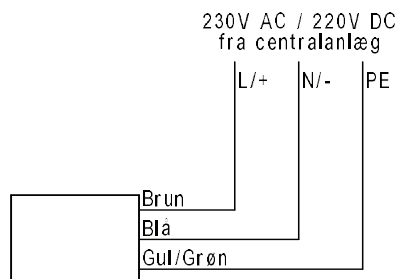

Ledningstilslutning