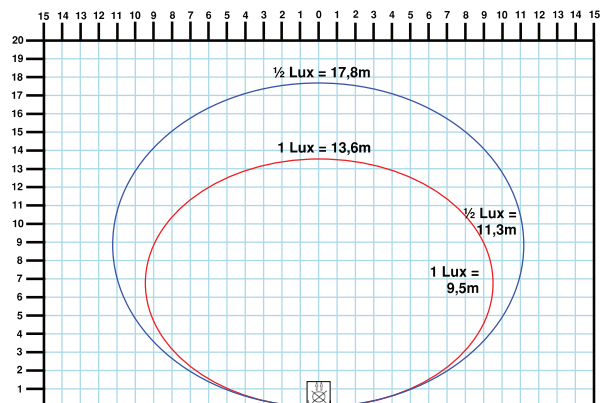

SL-NORA/230/J-SV/10W/LED

Belysningsstyrke/Isoluxdiagram

Vægmonteret og vinklet 35°
 (Gælder for de viste diagrammer)

Montage højde på væg = 3m
 Samlet længde dækket med 1 Lux = 10,5m - 1/2 Lux = 12,7m
 Samlet Brede dækket med 1 Lux = 12,3m - 1/2 Lux = 14,5m

Montage højde på væg = 4m
 Samlet længde dækket med 1 Lux = 11,3m - 1/2 Lux = 14,1m
 Samlet Brede dækket med 1 Lux = 13,6m - 1/2 Lux = 17,1m

Montage højde på væg = 6m
 Samlet længde dækket med 1 Lux = 12,7m - 1/2 Lux = 16,2m
 Samlet Brede dækket med 1 Lux = 17,2m - 1/2 Lux = 21,4m

Montage højde på væg = 8m
 Samlet længde dækket med 1 Lux = 13,6m - 1/2 Lux = 17,8m
 Samlet Brede dækket med 1 Lux = 19,1m - 1/2 Lux = 22,6m

Montage højde på væg = 10m
 Samlet længde dækket med 1 Lux = 14,1m - 1/2 Lux = 18,6m
 Samlet Brede dækket med 1 Lux = 20,1m - 1/2 Lux = 26,3m