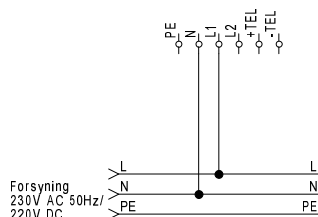

Tilbehør:

Piktogram A (enkelt-sided armatur):	EUOPRISMA ENKELT FOLIE A	Varenr.: 030851
Piktogram B (enkelt-sided armatur):	EUOPRISMA ENKELT FOLIE B	Varenr.: 030852
Piktogram C (enkelt-sided armatur):	EUOPRISMA ENKELT FOLIE C	Varenr.: 030853
Piktogram F (enkelt-sided armatur):	EUOPRISMA ENKELT FOLIE F	Varenr.: 030854
Piktogram A (dobbel-sided armatur):	EUOPRISMA DOBBELT FOLIE A	Varenr.: 030861
Piktogram B (dobbel-sided armatur):	EUOPRISMA DOBBELT FOLIE B	Varenr.: 030862
Piktogram C (dobbel-sided armatur):	EUOPRISMA DOBBELT FOLIE C	Varenr.: 030863
Piktogram F (dobbel-sided armatur):	EUOPRISMA DOBBELT FOLIE F	Varenr.: 030864
Indbygningsramme:	IBR-EUROPRISMA	Varenr.: 033340
Boldgitter:	BOLDGITTER B422xH205xD100, GALV	Varenr.: 031602

Ledningstilslutning