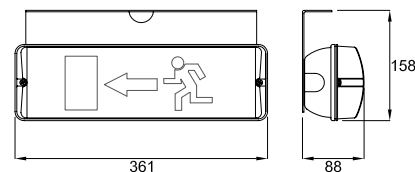

Armatur på loftkonsol